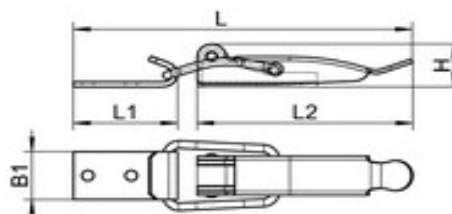

zatrzask typ g INOX
m 8053g

Dostępne wielkości							
L	B	H	L1	L2	-	-	A2 A4
114	19	17	36	72	-	-	A2