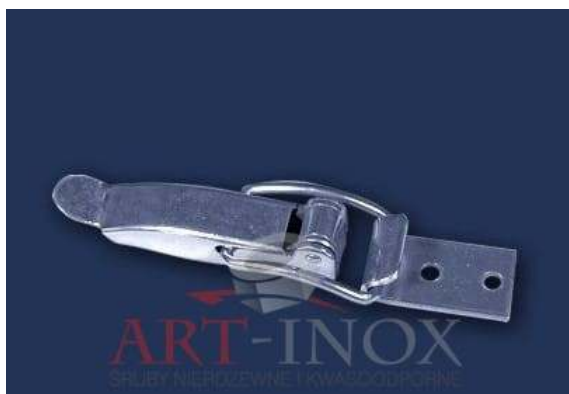

zatrzask typ g INOX
m 8053g

Dostępne wielkości							
L	B	H	L1	L2	-	-	A2 A4
114	19	17	36	72	-	-	A2